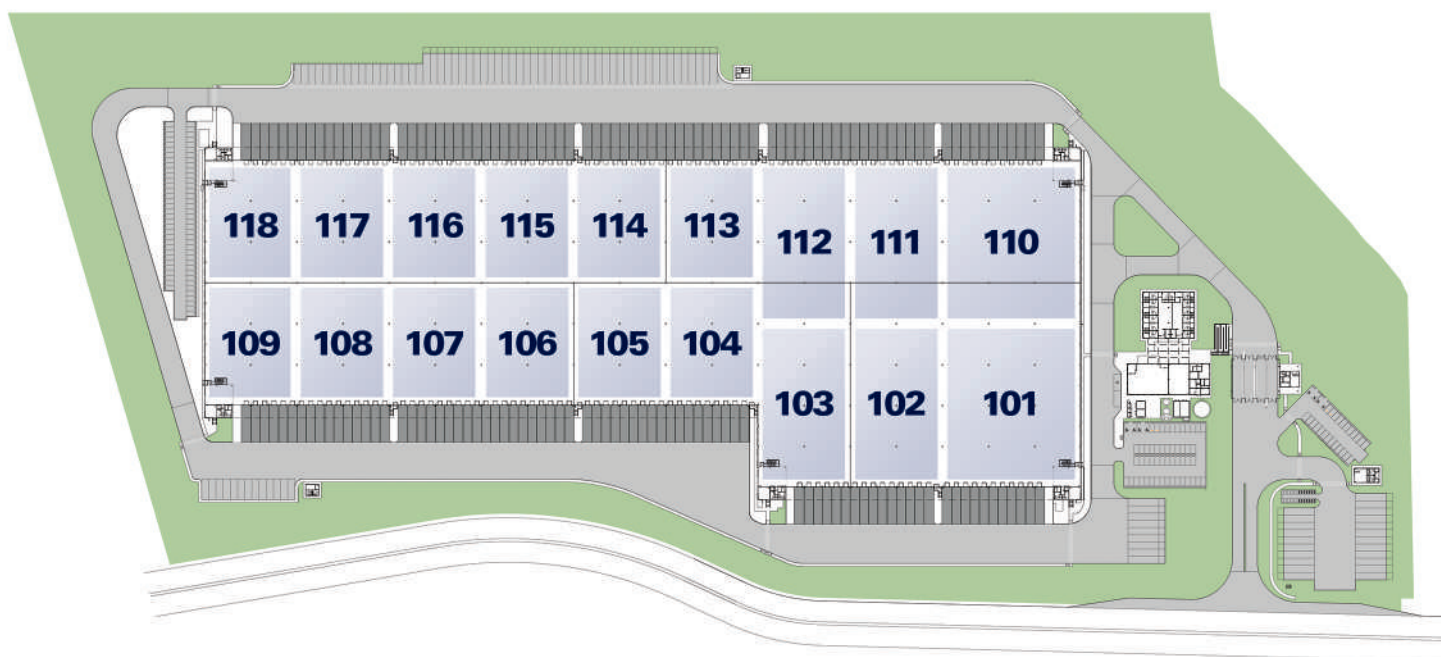

EREA
REAL ESTATE FOR REAL

SEMPRE
soluções imobiliárias

Projeto em Desenvolvimento. Sujeito a alterações.

BRZ 040

ESTRUTURA MODULAR

Projeto em Desenvolvimento. Sujeito a alterações.

Módulos	Armazenagem	Mezanino	ABL	Nº de Docas
104 ao 117	2.700 m ²		3.084,8 m ²	9
109 e 118	2.700 m ²	214 m ²	3.301,3 m ²	6
102, 111 e 112	3.600 m ²		4.023,1 m ²	9
103	3.600 m ²	214 m ²	4.239,6 m ²	6
101 e 110	5.400 m ²	214 m ²	6.251,1 m ²	11